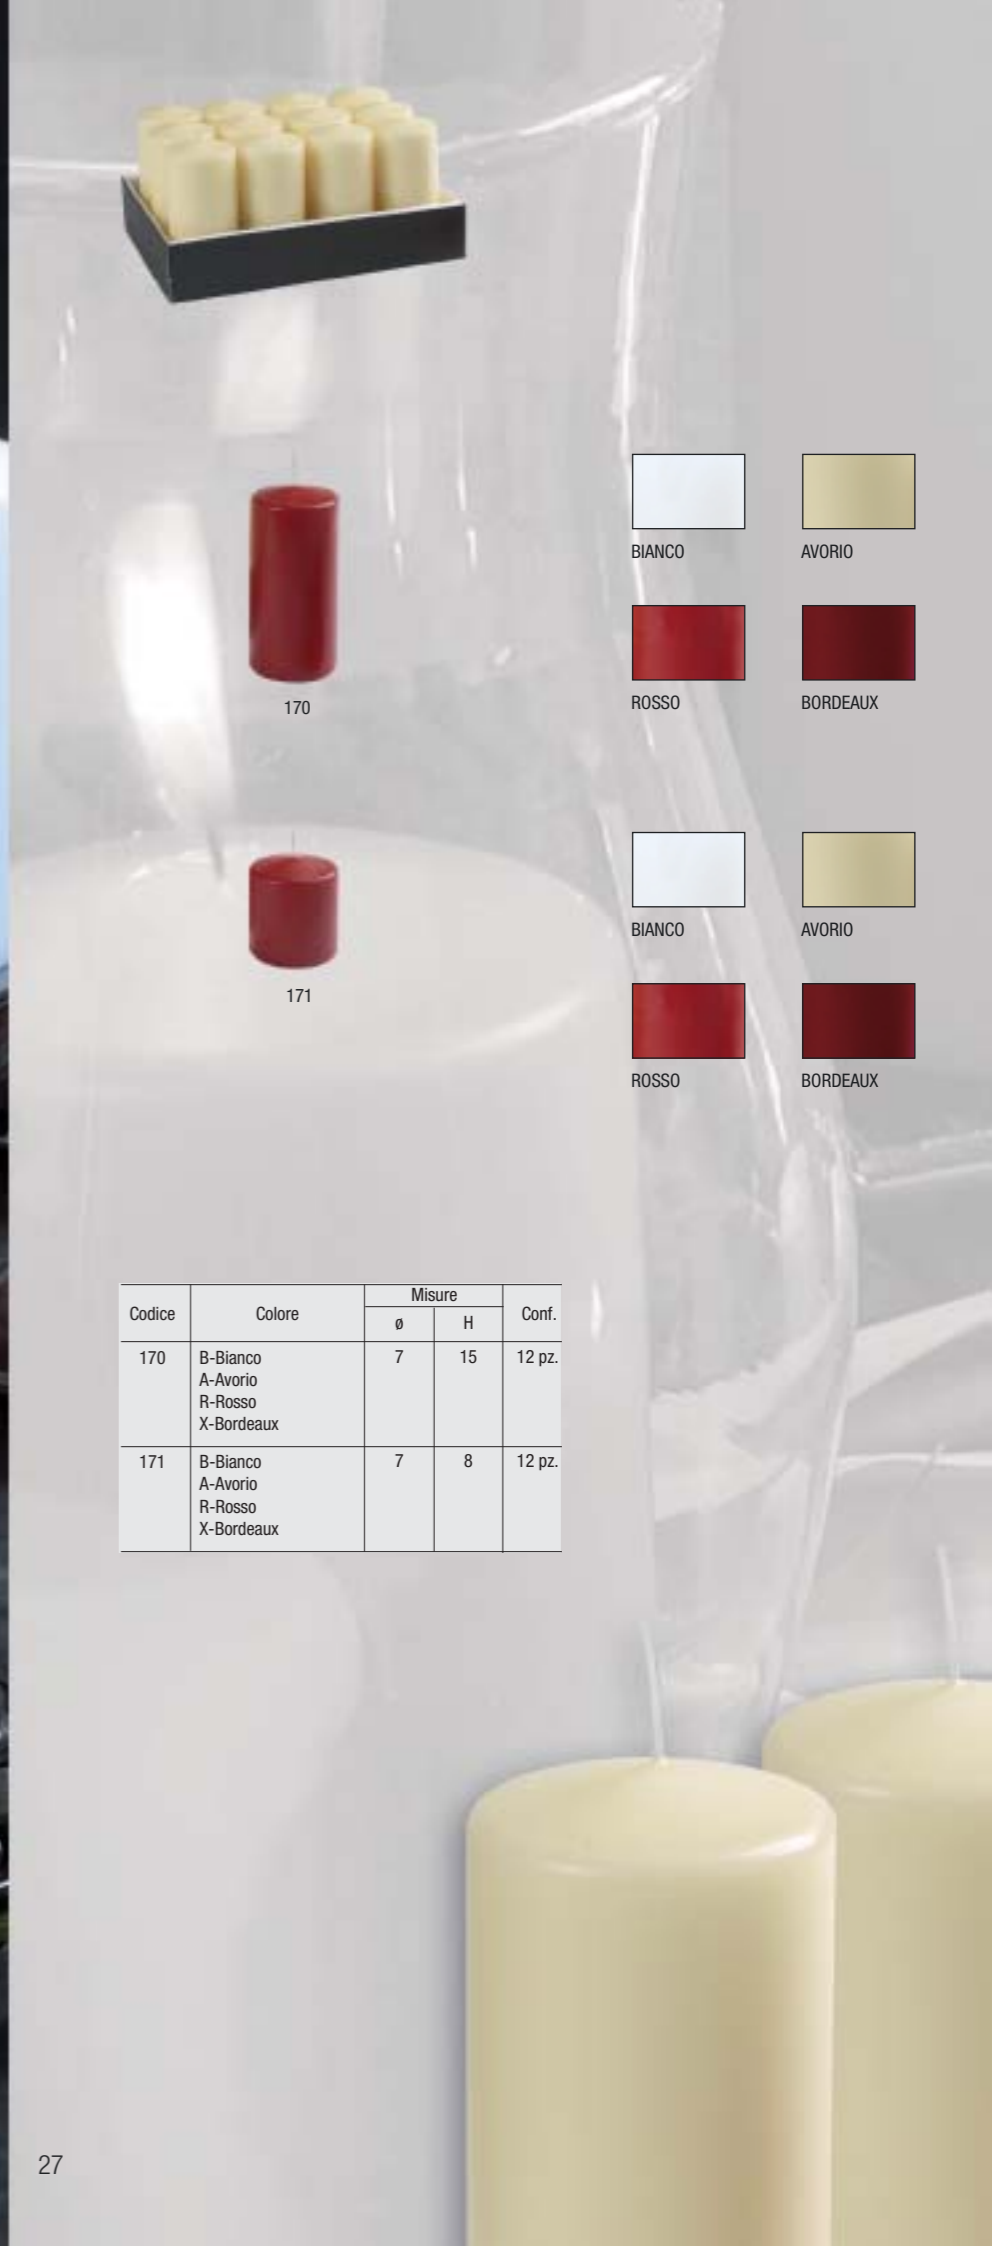

Codice	Colore	Misure		Conf.
		Ø	H	
166	B-Bianco A-Avorio R-Rosso X-Bordeaux	4	8	24 pz.
167	B-Bianco A-Avorio R-Rosso X-Bordeaux	4	6	24 pz.

medium utility

168

169

BIANCO

AVORIO

ROSSO

BORDEAUX

BIANCO

AVORIO

ROSSO

BORDEAUX

Codice	Colore	Misure		Conf.
		ø	H	
168	B-Bianco A-Avorio R-Rosso X-Bordeaux	6	12	16 pz.
169	B-Bianco A-Avorio R-Rosso X-Bordeaux	5	8	24 pz.

Codice	Colore	Misure		Conf.
		Ø	H	
170	B-Bianco A-Avorio R-Rosso X-Bordeaux	7	15	12 pz.
171	B-Bianco A-Avorio R-Rosso X-Bordeaux	7	8	12 pz.