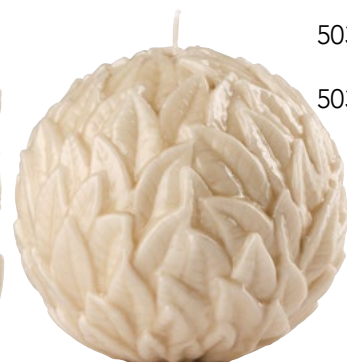

5046

5047

5048

5151

5152

- 5151- Ortensia cm 15x10 h Tortora Lucido
Hydrangea cm 15x10 h Glossy Dove Grey
5152- Bouquet di rose cm 14x12 h Tortora Lucido
Bouquet of roses cm 14x12 h Glossy Dove Grey

5034

5035