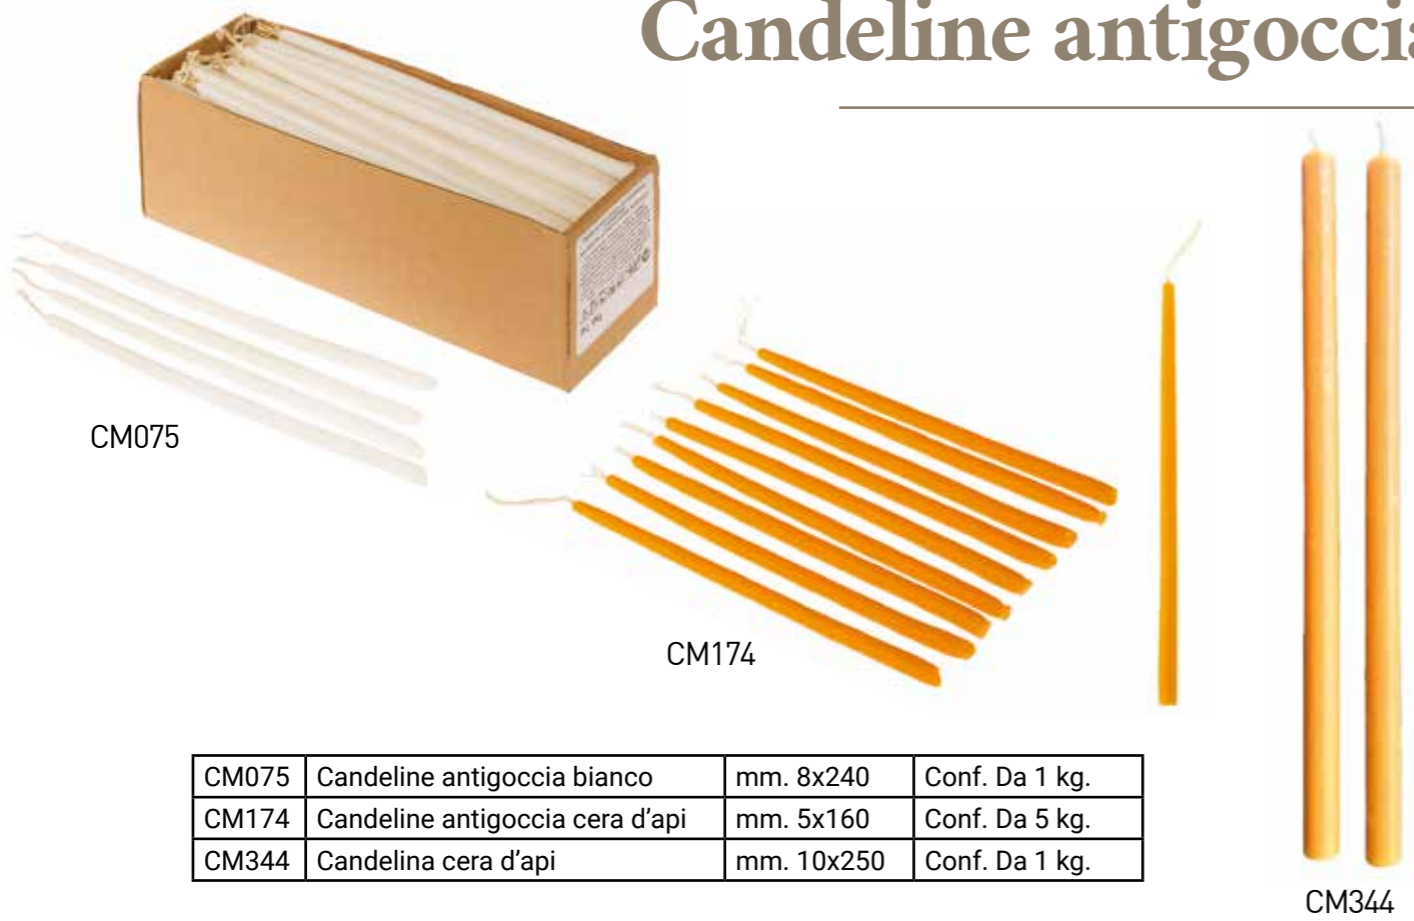

Candele autospegnenti

CM020

CM002

CM001

CM020	mm. 16x250	scatola da 10 kg.
CM002	mm. 14x290	scatola da 10 kg.
CM001	mm. 16x400	scatola da 10 kg.

Flambeaux

CM098

Flambeaux in plastica colori assortiti BIANCO - GIALLO - ROSSO - CEL

CM096

Flambeaux in carta colori assortiti BIANCO - GIALLO - ROSSO
Confezione 100 pz.

Accendicandele

CM015
Strega - Conf. 200 gr.

Candeline antigoccia

CM075	Candeline antigoccia bianco	mm. 8x240	Conf. Da 1 kg.
CM174	Candeline antigoccia cera d'api	mm. 5x160	Conf. Da 5 kg.
CM344	Candelina cera d'api	mm. 10x250	Conf. Da 1 kg.