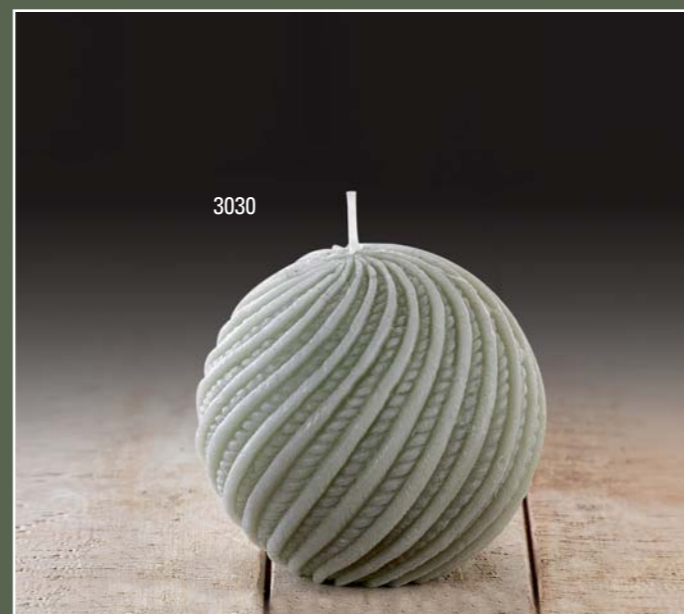

Codice	Colore	Misure	
		Ø	H
113	V-Verde	10	23
114	V-Verde	7,5	21
115	V-Verde	7,5	15
116	V-Verde	2,5	31
117	V-Verde G-Giallo	9,5	23
118	V-Verde G-Giallo	7,5	17
119	V-Verde G-Giallo	7,5	10

3028

3029

3028
Candela cm. 7x10 h. Paris
Pillar candle cm. 7x10 Paris
3029
Candela cm. 7x15 h. Paris
Pillar candle cm. 7x15 h. Paris